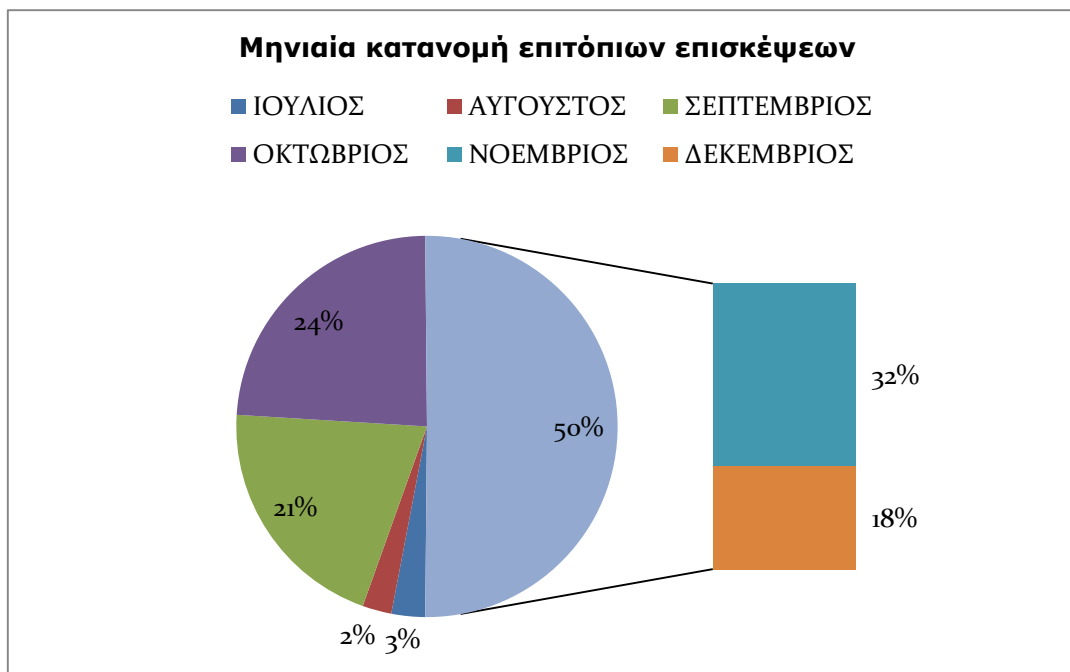

Γράφημα 1. Αριθμός δελτίων ανά μήνα

2.2 ΠΡΟΕΛΕΥΣΗ ΚΑΙ ΚΑΤΗΓΟΡΙΟΠΟΙΗΣΗ ΔΕΛΤΙΩΝ ΕΠΙΤΟΠΙΩΝ ΕΠΙΣΚΕΨΕΩΝ

Ο Πίνακας 3 και το αντίστοιχο Γράφημα 3 αποτυπώνουν το πλήθος των δελτίων που διεκπεραιώθηκαν από το Helpdesk του Πανεπιστημίου Αιγαίου με βάση την Διεύθυνση Δευτεροβάθμιας Εκπαίδευσης (Δ.Ε.) στην οποία ανήκει κάθε μονάδα ΠΣΔ για την οποία ανοίχτηκε το δελτίο (μόνο για τις μονάδες Δευτεροβάθμιας Εκπαίδευσης του ΠΣΔ)

Διεύθυνση Δ.Ε.	Αριθμός επιτοπίων επισκέψεων
Δ/ΝΣΗ Δ.Ε. ΚΥΚΛΑΔΩΝ	16
Δ/ΝΣΗ Δ.Ε. ΔΩΔΕΚΑΝΗΣΟΥ	8
Δ/ΝΣΗ Δ.Ε. ΛΕΣΒΟΥ	22
Δ/ΝΣΗ Δ.Ε. ΧΙΟΥ	13
Δ/ΝΣΗ Δ.Ε. ΣΑΜΟΥ	0
Σύνολο	59