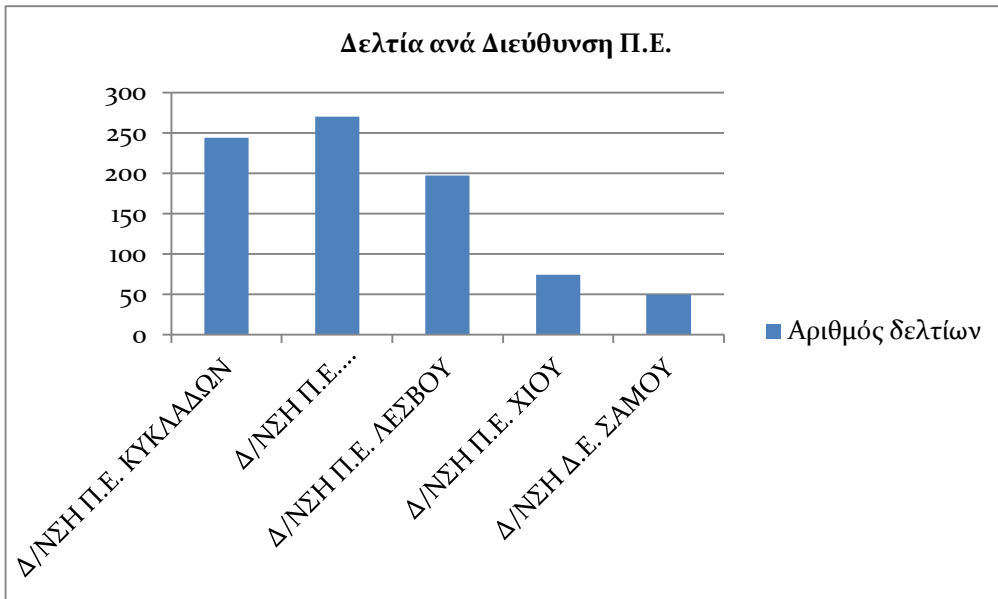

Πίνακας 4. Επιτόπιες επισκέψεις ανά Διεύθυνση Π.Ε. των μονάδων ΠΣΔ

Γράφημα 4. Επιτόπιες επισκέψεις ανά Διεύθυνση Π.Ε. των μονάδων του ΠΣΔ