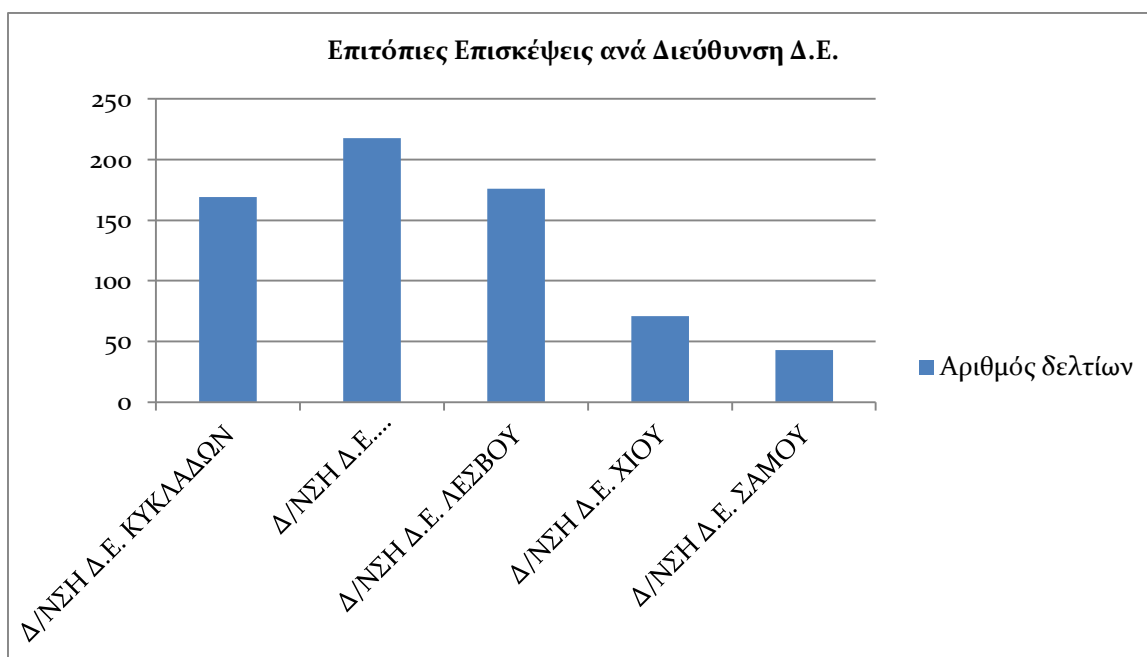

Πίνακας 3. Επιτόπιες επισκέψεις ανά Διεύθυνση Δ.Ε. των μονάδων ΠΣΔ

Γράφημα 3. Επιτόπιες επισκέψεις ανά Διεύθυνση Δ.Ε. των μονάδων ΠΣΔ

Ο Πίνακας 4 και το αντίστοιχο Γράφημα 4 αποτυπώνουν το πλήθος των επιτοπίων επισκέψεων που διεκπεραιώθηκαν από το Helpdesk με βάση την Διεύθυνση Πρωτοβάθμιας Εκπαίδευσης (Π.Ε.) στην οποία ανήκει κάθε μονάδα ΠΣΔ για την οποία ανοίχτηκε το δελτίο (μόνο για τις μονάδες Πρωτοβάθμιας Εκπαίδευσης του ΠΣΔ).

Διεύθυνση Π.Ε.	Αριθμός Επιτοπών Επισκέψεων
Δ/ΝΣΗ Π.Ε. ΚΥΚΛΑΔΩΝ	48
Δ/ΝΣΗ Π.Ε. ΔΩΔΕΚΑΝΗΣΟΥ	32
Δ/ΝΣΗ Π.Ε. ΛΕΣΒΟΥ	64
Δ/ΝΣΗ Π.Ε. ΧΙΟΥ	24
Δ/ΝΣΗ Δ.Ε. ΣΑΜΟΥ	0
Σύνολο	168