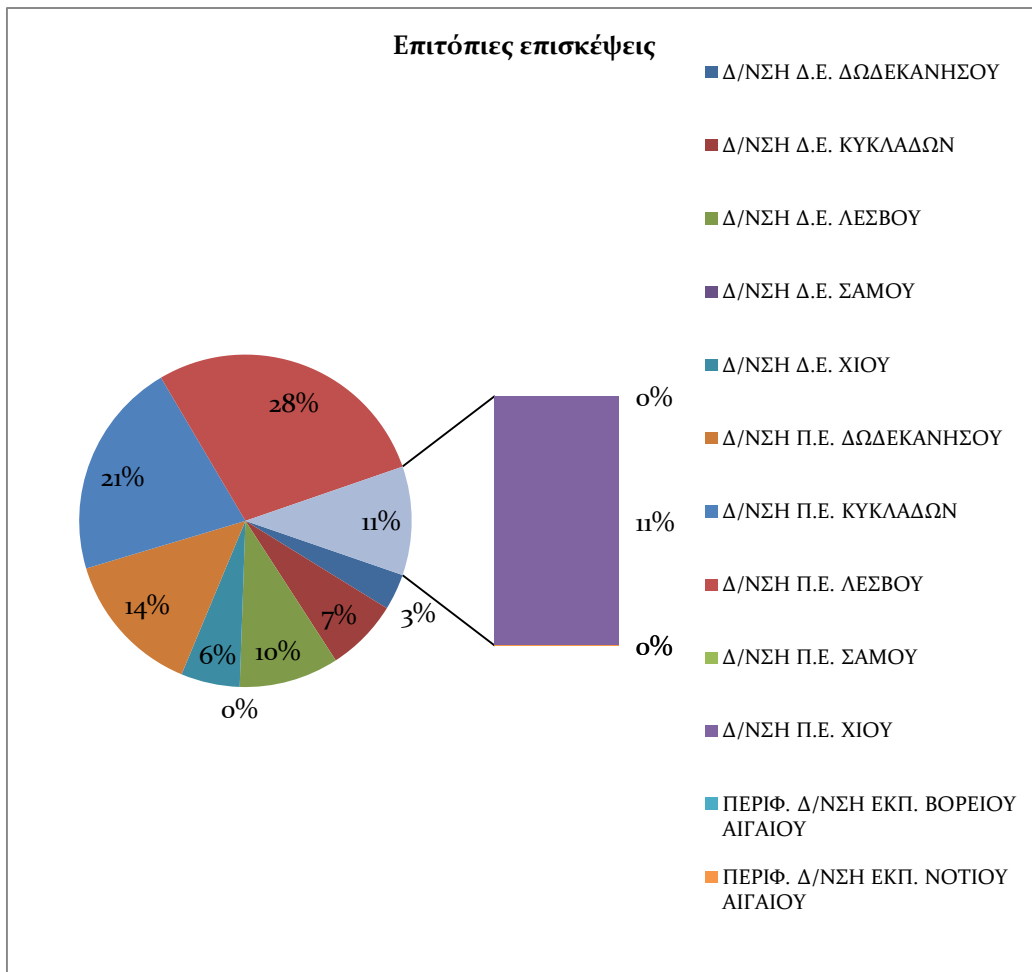

Γράφημα 5. Συνολικές Επισκέψεις ανά Διεύθυνση