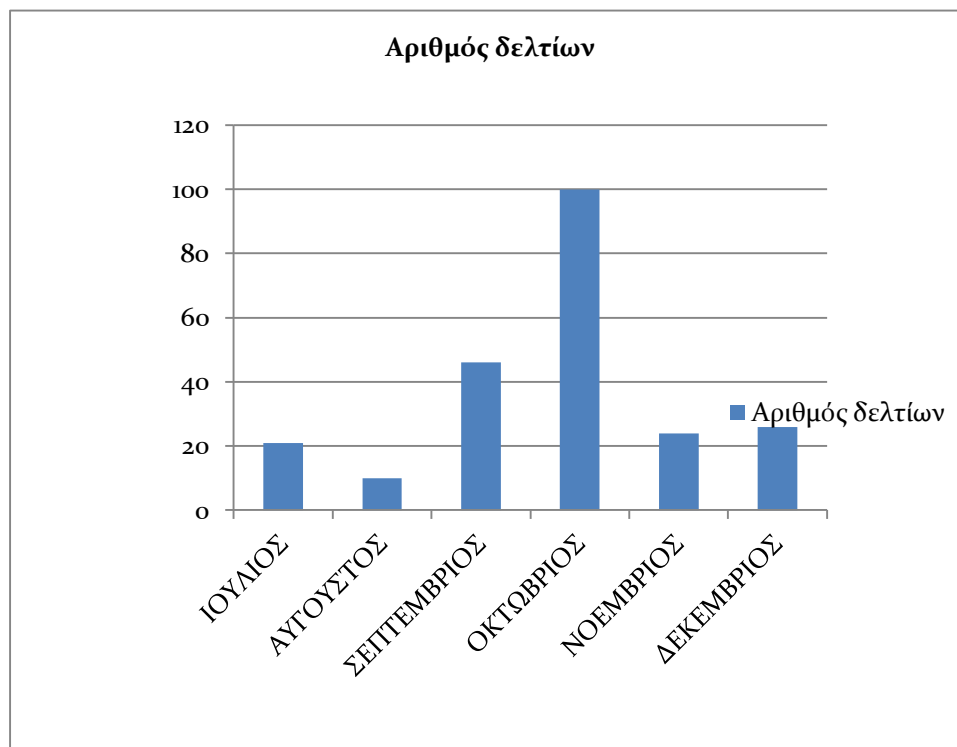

Ο Πίνακας 2 και το αντίστοιχο Γράφημα 2 αποτυπώνουν το πλήθος των επισκέψεων που διεκπεραιώθηκαν από το Helpdesk του Πανεπιστημίου Αιγαίου ανά μήνα του 2ου εξαμήνου του 2013.

Μήνας	Αριθμός δελτίων
ΙΟΥΛΙΟΣ	21
ΑΥΓΟΥΣΤΟΣ	10
ΣΕΠΤΕΜΒΡΙΟΣ	46
ΟΚΤΩΒΡΙΟΣ	100
ΝΟΕΜΒΡΙΟΣ	24
ΔΕΚΕΜΒΡΙΟΣ	26
Σύνολο	227

Πίνακας 2. Αριθμός επισκέψεων ανά μήνα