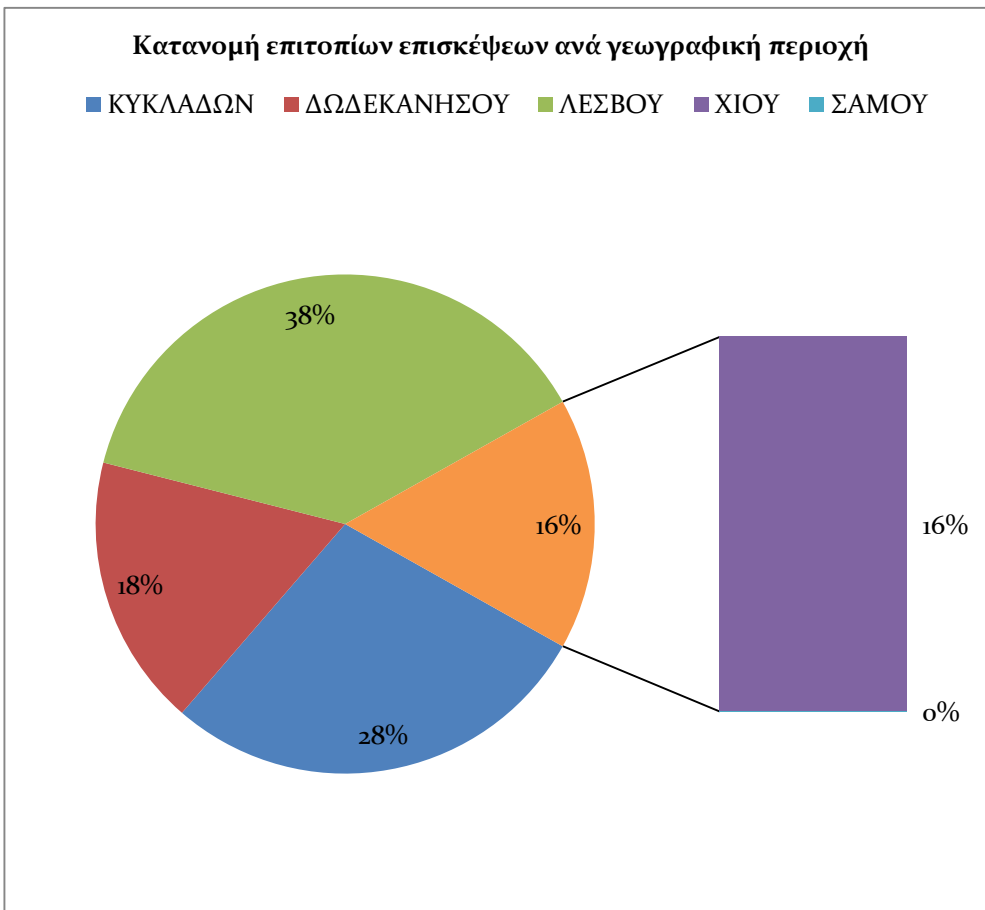

2. ΤΕΧΝΙΚΑ ΔΕΛΤΙΑ ΕΠΙΤΟΠΙΑΣ ΤΕΧΝΙΚΗΣ ΥΠΟΣΤΗΡΙΞΗΣ ΑΠΟ ΑΠΟΣΤΑΣΗ

Στο Κεφάλαιο αυτό καταγράφονται στοιχεία για τις επιτόπιες επισκέψεις που καταχώρησε και διεκπεραίωσε το Helpdesk του Πανεπιστημίου Αιγαίου κατά το 2ο εξάμηνο του 2014.

Η καταγραφή των στοιχείων γίνεται με 2 τρόπους:

- Γεωγραφική και χρονική κατανομή των δελτίων, δηλαδή με βάση:
  - ο την περιοχή στην οποία ανήκει η μονάδα ΠΣΔ για την οποία ανοίχτηκε το δελτίο
  - ο τον μήνα του 2ου εξαμήνου του 2014 εντός του οποίου διεκπεραιώθηκε το δελτίο
- Προέλευση και κατηγοριοποίηση των δελτίων, δηλαδή με βάση:
  - ο την Διεύθυνση Εκπαίδευσης στην οποία ανήκει η μονάδα ΠΣΔ για την οποία ανήκει το δελτίο

Συνολικά για το 2ο εξάμηνο του 2014 διεκπεραιώθηκαν **269** δελτία στην περιοχή ευθύνης του Πανεπιστημίου Αιγαίου.

2.1 ΓΕΩΓΡΑΦΙΚΗ ΚΑΙ ΧΡΟΝΙΚΗ ΚΑΤΑΝΟΜΗ ΕΠΙΤΟΠΙΩΝ ΕΠΙΣΚΕΨΕΩΝ

Ο Πίνακας 1 και το αντίστοιχο Γράφημα 1 αποτυπώνουν το πλήθος των επιτοπίων επισκέψεων που διεκπεραιώθηκαν από το Helpdesk του Πανεπιστημίου Αιγαίου με βάση την γεωγραφική περιοχή στην οποία ανήκουν οι μονάδες ΠΣΔ που υποστηρίχθηκαν.

Γεωγραφική περιοχή	Αριθμός δελτίων
ΚΥΚΛΑΔΩΝ	64
ΔΩΔΕΚΑΝΗΣΟΥ	40
ΛΕΣΒΟΥ	86
ΧΙΟΥ	37
ΣΑΜΟΥ	0
Σύνολο	227

Πίνακας 1. Αριθμός επισκέψεων ανά γεωγραφική περιοχή

Γράφημα 1. Αριθμός επισκέψεων ανα γεωγραφική περιοχή