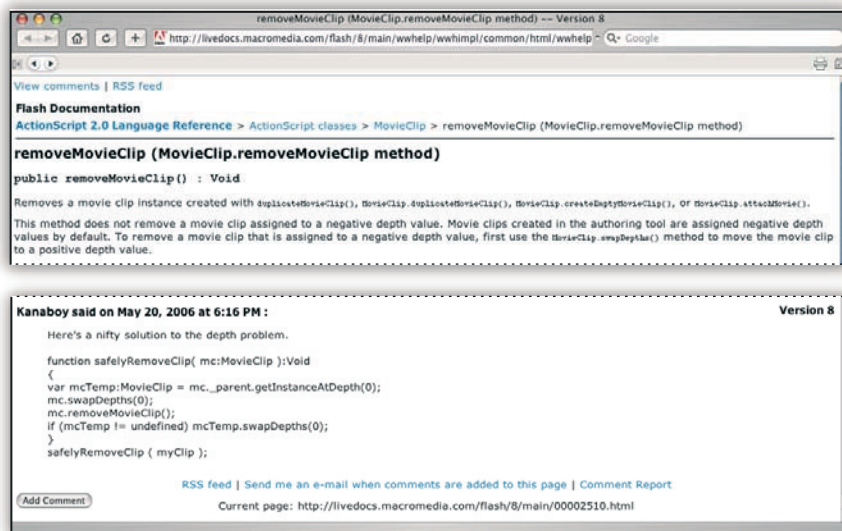

Τεκμηρίωση σε μορφή Adobe PDF

Η Βοήθεια στο προϊόν είναι επίσης διαθέσιμη σε μορφή PDF, βελτιστοποιημένη για εκτύπωση. Σε μορφή PDF μπορεί να παρέχονται και άλλα έγγραφα, όπως οδηγοί εγκατάστασης και λευκές βίβλοι. Όλη η τεκμηρίωση σε PDF είναι διαθέσιμη μέσω του Κέντρου πόρων βοήθειας της Adobe στη διεύθυνση www.adobe.com/go/documentation_gr. Για να δείτε την τεκμηρίωση σε PDF που περιλαμβάνεται στο λογισμικό σας, ανατρέξτε στο φάκελο Documents στο DVD εγκατάστασης ή περιεχομένου.

Έντυπη τεκμηρίωση

Οι έντυπες εκδόσεις της ολοκληρωμένης Βοήθειας του προϊόντος διατίθεται προς αγορά στο κατάστημα της Adobe στη διεύθυνση www.adobe.com/go/store_gr. Μπορείτε επίσης να βρείτε βιβλία από συνεργαζόμενους με την Adobe εκδότες στο κατάστημα της Adobe. Σε όλα τα προϊόντα του Adobe Creative Suite® 3 περιέχεται ένας έντυπος οδηγός ροής εργασίας, ενώ τα μεμονωμένα προϊόντα της Adobe μπορεί να περιλαμβάνουν έντυπο οδηγό έναρξης χρήσης.

Χρήση της Βοήθειας στο προϊόν

Η Βοήθεια στο προϊόν είναι διαθέσιμη από το μενού «Βοήθεια». Αφού εκκινήσετε το πρόγραμμα προβολής της Βοήθειας Adobe, κάντε κλικ στην επιλογή «Αναζήτηση» για να δείτε τη Βοήθεια για τα πρόσθετα προϊόντα Adobe που είναι εγκατεστημένα στον υπολογιστή σας.

Αυτές οι δυνατότητες της Βοήθειας διευκολύνουν την εκμάθηση των προϊόντων:

- Τα θέματα μπορεί να περιλαμβάνουν συνδέσεις στα συστήματα Βοήθειας άλλων προϊόντων Adobe ή σε πρόσθετο περιεχόμενο στο web.
- Ορισμένα θέματα είναι κοινά μεταξύ δύο ή περισσότερων προϊόντων. Για παράδειγμα, αν δείτε ένα θέμα βοήθειας με το εικονίδιο του Adobe Photoshop® CS3 και το εικονίδιο του Adobe After Effects® CS3, γνωρίζετε ότι το θέμα είτε περιγράφει μια λειτουργία που είναι παρόμοια στα δύο προϊόντα είτε περιγράφει ροές εργασίας κοινές στα προϊόντα αυτά.
- Μπορείτε να πραγματοποιήσετε αναζήτηση στα συστήματα Βοήθειας πολλών προϊόντων.

Αν αναζητάτε μια φράση, όπως «εργαλείο σχήματος», τοποθετήστε τη μέσα σε εισαγωγικά για να δείτε μόνο τα θέματα που περιλαμβάνουν όλες τις λέξεις της φράσης.