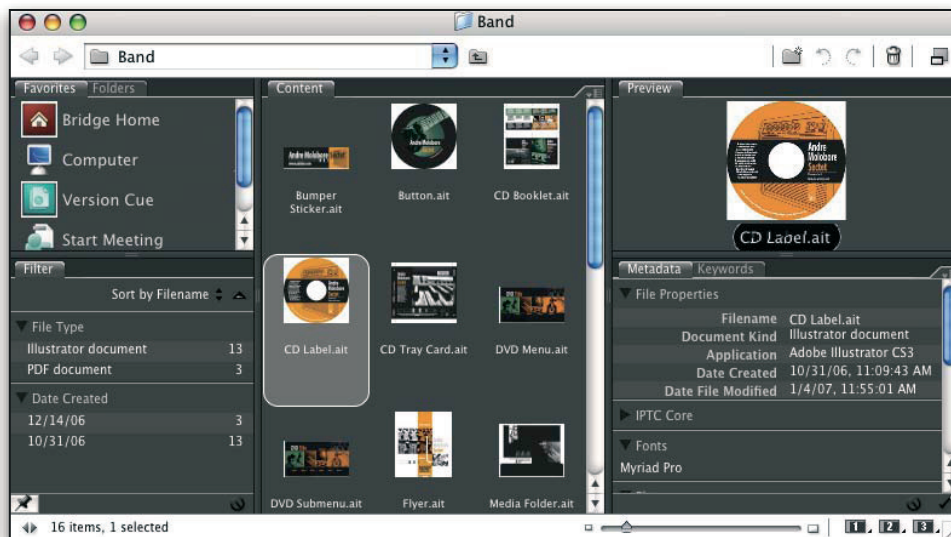

Για την πρόσβαση στα εκπαιδευτικά video του Adobe Creative Suite 3, επισκεφθείτε το Adobe Video Workshop στο www.adobe.com/go/learn_videotutorials.

Bridge Home

Το Bridge Home, ένας νέος προορισμός στο Adobe Bridge CS3, παρέχει ενημερωμένες πληροφορίες για όλο το λογισμικό του Adobe Creative Suite 3 σε μία βολική τοποθεσία. Εκκινήστε το Adobe Bridge, κάντε κλικ στο εικονίδιο του Bridge Home στο πάνω μέρος του πίνακα «Αγαπημένα» για πρόσβαση σε πρόσφατες συμβουλές, νέα και πόρους για τα εργαλεία του Creative Suite.

Σημείωση: Το Bridge Home ίσως να μην είναι διαθέσιμο σε όλες τις γλώσσες.

Adobe Bridge CS3 videos

Το Adobe Video Workshop καλύπτει μια μεγάλη γκάμα αντικειμένων για το Adobe Bridge CS3, συμπεριλαμβανομένων των:

Χρήση του Adobe Bridge

Αναζήτηση, ταξινόμηση και φιλτράρισμα στο Adobe Bridge

Εφαρμογή λέξεων-κλειδιά και προσθήκη μεταδεδομένων

Αξιολόγηση εικόνων και κειμένων

Ακόμη, τα video σας δείχνουν τον τρόπο χρήσης του Adobe Bridge CS3 με άλλα προϊόντα Adobe:

Χρήση του Adobe Stock Photos

Χρήση του Adobe Bridge στο σχεδιασμό

Χρήση του Adobe Bridge στη φωτογραφία

Χρήση του Adobe Bridge στο σχεδιασμό web

To access Adobe Creative Suite 3 video tutorials, visit Adobe Video Workshop at www.adobe.com/go/learn_videotutorials. Για την πρόσβαση στα εκπαιδευτικά video του Adobe Creative Suite 3, επισκεφθείτε το Adobe Video Workshop στο www.adobe.com/go/learn_videotutorials

Adobe Device Central CS3 videos

Το Adobe Video Workshop καλύπτει μια μεγάλη γκάμα αντικειμένων για το Adobe Device Central CS3, συμπεριλαμβανομένων των:

Χρήση του Device Central με το Photoshop

Χρήση του Device Central με το Flash

Χρήση του Device Central με το Adobe Bridge

Δημιουργία κινητού περιεχομένου σε Flash

Για την πρόσβαση στα εκπαιδευτικά video του Adobe Creative Suite 3, επισκεφθείτε το Adobe Video Workshop στο www.adobe.com/go/learn_videotutorials